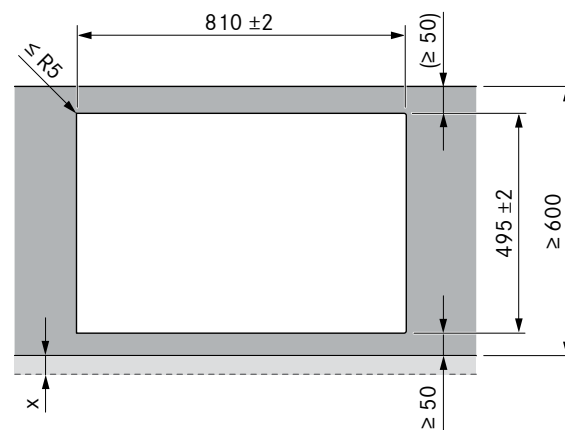

Minsta skåpsbredd 90 cm.

Minsta djup 60 cm.

TEKNISK DATA

Fläkt

Spänning:	380 – 415 V, 3N/ 220 – 240 V
Frekvens:	50 / 60 Hz
Maximalt strömförbruk:	7,6 kW
Storlek (bredd x djup x höjd):	830×515×199 mm
Storlek kokzoner främre:	230 × 230 mm
Storlek kokzoner bakre:	230 × 230 mm
Material yta:	Schott Ceran glas
Kokzoner främre:	2100 W
Power nivå:	3000 W
Kokzoner bakre:	2100 W
Power nivå:	3000 W
Reglering:	1–9, P
Fettfilterklass:	A (96,4%)
Energiklass:	A+
Maximalt volym:	626,1 m ³ /t (P)
Ljudnivå (vid fläktöppningen):	Niv 1: 41,2 dB Niv 9: 66,4 dB Power: 68,6 dB
Ljudnivå (vid huvudhöjd):	Niv 1: 28,6 dB Niv 9: 53,8 dB Power: 56,0 dB

BORA X Pure

Monteringsmått

Utskärningsmått planmonterad

Utskärningsmått toppmonterad

BORA X Pure

Måttskisser

Måttskisser/ planläggning – Frånluft – PUXA2
600 mm djup

Måttskisser/ planläggning – Frånluft – PUXA2
700 mm djup