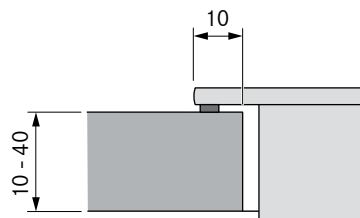

Minsta skåpsbredd 90 cm.

Minsta djup 60 cm.

TEKNISK DATA

Fläkt

Spänning:	380 – 415 V, 3N/ 220 – 240 V
Frekvens:	50 / 60 Hz
Maximalt strömförbruk:	7,6 kW
Storlek (bredd x djup x höjd):	830×515×199 mm
Storlek kokzoner främre:	230 × 230 mm
Storlek kokzoner bakre:	230 × 230 mm
Material yta:	Schott Ceran glas
Kokzoner främre:	2100 W
Power nivå:	3000 W
Kokzoner bakre:	2100 W
Power nivå:	3000 W
Reglering:	1–9, P
Fettfilterklass:	A (96,4%)
Energiklass:	A+
Maximalt volym:	626,1 m ³ /t (P)
Ljudnivå (vid fläktöppningen):	Niv 1: 41,2 dB Niv 9: 66,4 dB Power: 68,6 dB
Ljudnivå (vid huvudhöjd):	Niv 1: 28,6 dB Niv 9: 53,8 dB Power: 56,0 dB

BORA X Pure

Monteringsmått

Utskärningsmått planmonterad

Utskärningsmått toppmonterad

BORA X Pure

Måttskisser

Måttskisser/ planläggning – Frånluft – PUXA2
600 mm djup

Måttskisser/ planläggning – Frånluft – PUXA2
700 mm djup