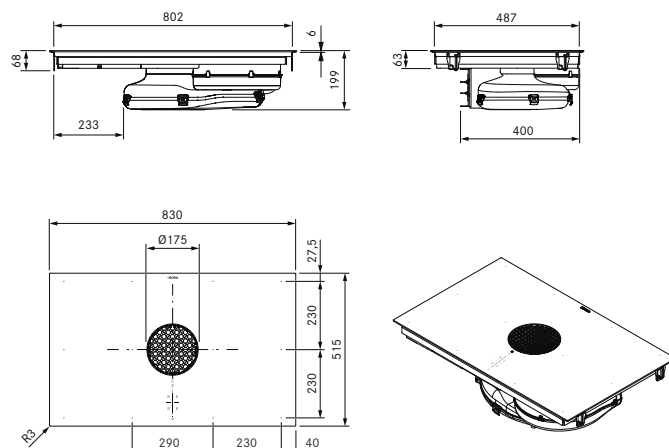

Minsta skåpsbredd 90 cm.

Minsta djup 60 cm.

TEKNISK DATA

Fläkt

Spänning:	380 – 415 V, 3N/ 220 – 240 V
Frekvens:	50 / 60 Hz
Maximalt strömförbruk:	7,6 kW
Storlek (bredd x djup x höjd):	830×515×199 mm
Storlek kokzoner främre:	230 × 230 mm
Storlek kokzoner bakre:	230 × 230 mm
Material yta:	Schott Ceran glas
Kokzoner främre:	2100 W
Power nivå:	3000 W
Kokzoner bakre:	2100 W
Power nivå:	3000 W
Reglering:	1–9, P
Fettfilterklass:	A (96,4%)
Energiklass:	A+
Maximalt volym:	626,1 m ³ /t (P)
Ljudnivå (vid fläktöppningen):	Niv 1: 41,2 dB Niv 9: 66,4 dB Power: 68,6 dB
Ljudnivå (vid huvudhöjd):	Niv 1: 28,6 dB Niv 9: 53,8 dB Power: 56,0 dB