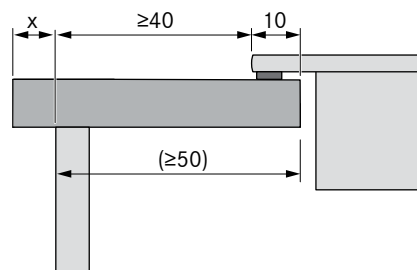

Tilläggsprodukter

BORA galler (PUXED2)	kr 2 100,-
BORA rostfri stålram (BKR830)	kr 3 890,-
BORA ram, all black (KFR830AB)	kr 3 690,-
Teleskopisk förlängare (PULBTA)	kr 1 100,-
Tape (UDB25)	kr 675,-
BORA stickkontakt borstat stål (USTF)	kr 1 250,-
BORA stickkontakt all black (USTFAB)	kr 1 750,-
BORA Sidoram för djup 515 mm, rostfritt stål (USL515)	kr 2 490,-
BORA Sidoram för djup 515 mm, all black (USL515AB)	kr 3 990,-

BORA X Pure

Monteringsmått

Utskärningsmått planmonterad

Utskärningsmått toppmonterad

BORA X Pure

Måttskisser

Måttskisser/ planläggning – Frånluft – PUXA2
600 mm djup

Måttskisser/ planläggning – Frånluft – PUXA2
700 mm djup