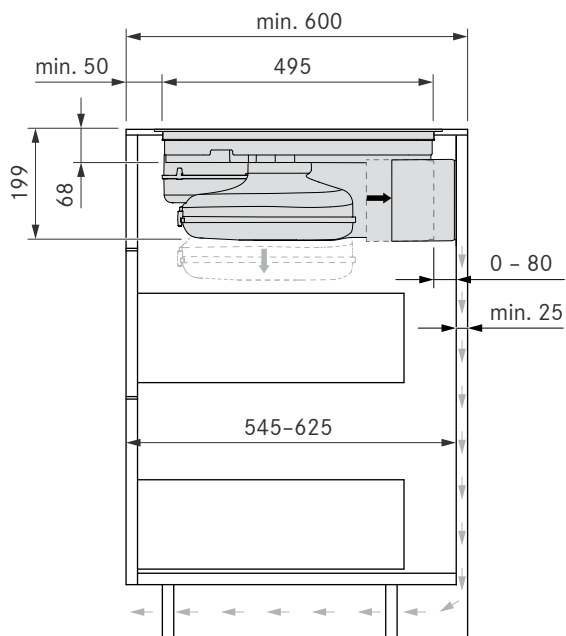

Minsta skåpsbredd 90 cm.

Minsta djup 60 cm.

TEKNISK DATA

Fläkt

Spänning:	380 – 415 V, 3N/ 220 – 240 V
Frekvens:	50 / 60 Hz
Maximalt strömförbruk:	7,6 kW
Storlek (bredd x djup x höjd):	830×515×199 mm
Storlek kokzoner främre:	230 × 230 mm
Storlek kokzoner bakre:	230 × 230 mm
Material yta:	Schott Ceran glas
Kokzoner främre:	2100 W
Power nivå:	3000 W
Kokzoner bakre:	2100 W
Power nivå:	3000 W
Reglering:	1–9, P
Fettfilterklass:	A (96,4%)
Energiklass:	A+
Maximalt volym:	626,1 m ³ /t (P)
Ljudnivå (vid fläktöppningen):	Niv 1: 41,2 dB Niv 9: 66,4 dB Power: 68,6 dB
Ljudnivå (vid huvudhöjd):	Niv 1: 28,6 dB Niv 9: 53,8 dB Power: 56,0 dB

BORA X Pure

Monteringsmått

Utskärningsmått planmonterad

Utskärningsmått toppmonterad

BORA X Pure

Måttskisser

Måttskisser/ planläggning – Frånluft – PUXA2
600 mm djup

Måttskisser/ planläggning – Frånluft – PUXA2
700 mm djup

Måttskisser/ planläggning – Kolfilter – PUXU2
600 mm djup

Måttskisser/ planläggning – Kolfilter – PUXU2
675 mm djup