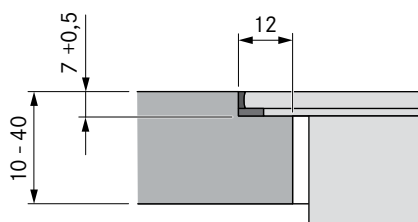

Minsta skåpsbredd 90 cm.

Minsta djup 60 cm.

TEKNISK DATA

Fläkt

Spänning:	380 – 415 V, 3N/ 220 – 240 V
Frekvens:	50 / 60 Hz
Maximalt strömförbruk:	7,6 kW
Storlek (bredd x djup x höjd):	830×515×199 mm
Storlek kokzoner främre:	230 × 230 mm
Storlek kokzoner bakre:	230 × 230 mm
Material yta:	Schott Ceran glas
Kokzoner främre:	2100 W
Power nivå:	3000 W
Kokzoner bakre:	2100 W
Power nivå:	3000 W
Reglering:	1–9, P
Fettfilterklass:	A (96,4%)
Energiklass:	A+
Maximalt volym:	626,1 m ³ /t (P)
Ljudnivå (vid fläktöppningen):	Niv 1: 41,2 dB Niv 9: 66,4 dB Power: 68,6 dB
Ljudnivå (vid huvudhöjd):	Niv 1: 28,6 dB Niv 9: 53,8 dB Power: 56,0 dB

BORA X Pure

Monteringsmått

Utskärningsmått planmonterad

Utskärningsmått toppmonterad

BORA X Pure

Måttskisser

Måttskisser/ planläggning – Frånluft – PUXA2
600 mm djup

Måttskisser/ planläggning – Frånluft – PUXA2
700 mm djup