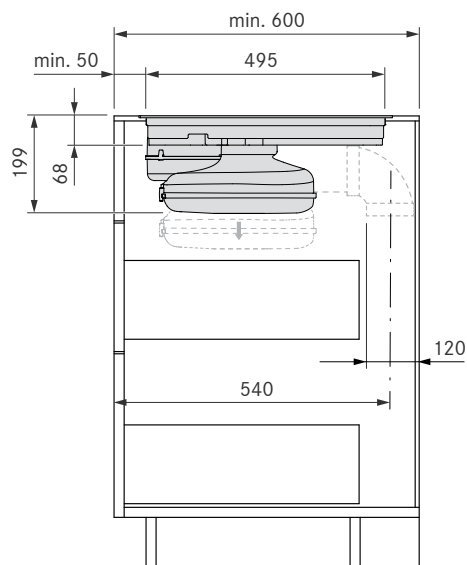

Minsta skåpsbredd 90 cm.

Minsta djup 60 cm.

TEKNISK DATA

Fläkt

Spänning:	380 – 415 V, 3N/ 220 – 240 V
Frekvens:	50 / 60 Hz
Maximalt strömförbruk:	7,6 kW
Storlek (bredd x djup x höjd):	830×515×199 mm
Storlek kokzoner främre:	230 × 230 mm
Storlek kokzoner bakre:	230 × 230 mm
Material yta:	Schott Ceran glas
Kokzoner främre:	2100 W
Power nivå:	3000 W
Kokzoner bakre:	2100 W
Power nivå:	3000 W
Reglering:	1–9, P
Fettfilterklass:	A (96,4%)
Energiklass:	A+
Maximalt volym:	626,1 m ³ /t (P)
Ljudnivå (vid fläktöppningen):	Niv 1: 41,2 dB Niv 9: 66,4 dB Power: 68,6 dB
Ljudnivå (vid huvudhöjd):	Niv 1: 28,6 dB Niv 9: 53,8 dB Power: 56,0 dB

BORA X Pure

Monteringsmått

Utskärningsmått planmonterad

Utskärningsmått toppmonterad

BORA X Pure

Måttskisser

Måttskisser/ planläggning – Frånluft – PUXA2
600 mm djup

Måttskisser/ planläggning – Frånluft – PUXA2
700 mm djup

Måttskisser/ planläggning – Kolfilter – PUXU2
600 mm djup

Måttskisser/ planläggning – Kolfilter – PUXU2
675 mm djup