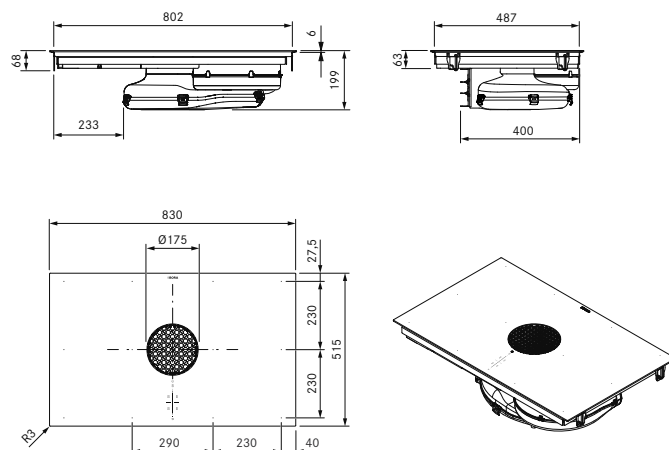

BORA X PURE

Tekniska data | Måttitningar | Tillbehör

BORA X Pure

m/ flexibla zoner – för utluft

Varunr: **PUXA2**

PUXA2 utan rör
kr 51 990,-

Notera:
Minsta skåpsbredd 90 cm.
Minsta djup 60 cm.

TEKNISKA DATA

Fläkt

Spänning:	380 – 415 V, 3N/ 220 – 240 V
Frekvens:	50 / 60 Hz
Maximalt strömförbruk:	7,6 kW
Storlek (bredd x djup x höjd):	830×515×199 mm
Storlek kokzoner främre:	230 × 230 mm
Storlek kokzoner bakre:	230 × 230 mm
Material yta:	Schott Ceran glas
Kokzoner främre:	2100 W
Power nivå:	3000 W
Kokzoner bakre:	2100 W
Power nivå:	3000 W
Reglering:	1–9, P
Fettfilterklass:	A (96,4%)
Energiklass:	A+
Maximalt volym:	626,1 m ³ /t (P)
Ljudnivå (vid fläktöppningen):	Niv 1: 41,2 dB Niv 9: 66,4 dB Power: 68,6 dB
Ljudnivå (vid huvudhöjd):	Niv 1: 28,6 dB Niv 9: 53,8 dB Power: 56,0 dB