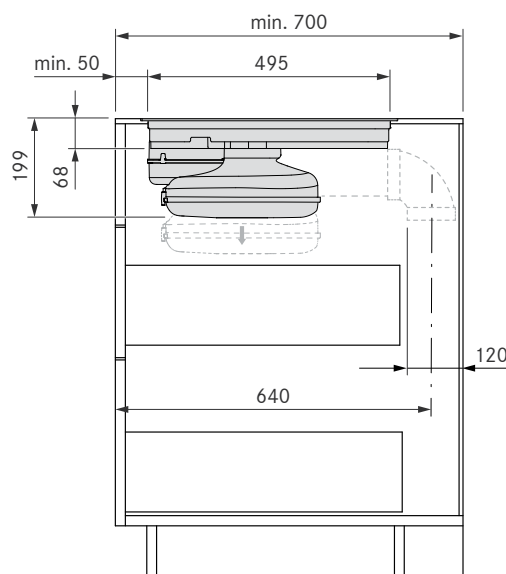

Minsta skåpsbredd 90 cm.

Minsta djup 60 cm.

TEKNISK DATA

Fläkt

Spänning:	380 – 415 V, 3N/ 220 – 240 V
Frekvens:	50 / 60 Hz
Maximalt strömförbruk:	7,6 kW
Storlek (bredd x djup x höjd):	830×515×199 mm
Storlek kokzoner främre:	230 × 230 mm
Storlek kokzoner bakre:	230 × 230 mm
Material yta:	Schott Ceran glas
Kokzoner främre:	2100 W
Power nivå:	3000 W
Kokzoner bakre:	2100 W
Power nivå:	3000 W
Reglering:	1–9, P
Fettfilterklass:	A (96,4%)
Energiklass:	A+
Maximalt volym:	626,1 m ³ /t (P)
Ljudnivå (vid fläktöppningen):	Niv 1: 41,2 dB Niv 9: 66,4 dB Power: 68,6 dB
Ljudnivå (vid huvudhöjd):	Niv 1: 28,6 dB Niv 9: 53,8 dB Power: 56,0 dB

BORA X Pure

Monteringsmått

Utskärningsmått planmonterad

Utskärningsmått toppmonterad

BORA X Pure

Måttskisser

Måttskisser/ planläggning – Frånluft – PUXA2
600 mm djup

Måttskisser/ planläggning – Frånluft – PUXA2
700 mm djup

Måttskisser/ planläggning – Kolfilter – PUXU2
600 mm djup

Måttskisser/ planläggning – Kolfilter – PUXU2
675 mm djup