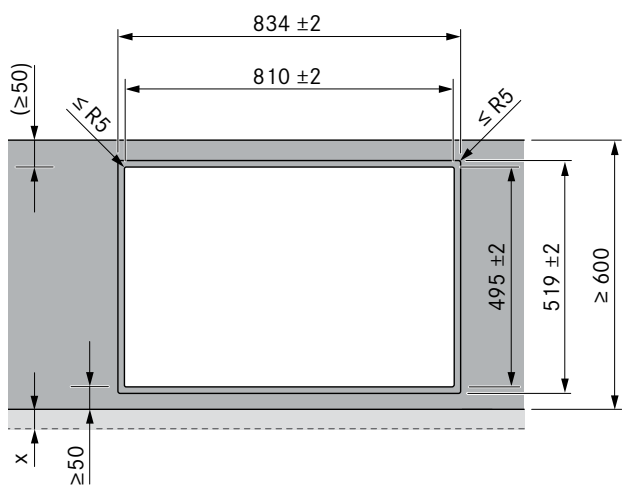

Minsta skåpsbredd 90 cm.

Minsta djup 60 cm.

TEKNISK DATA

Fläkt

Spänning:	380 – 415 V, 3N/ 220 – 240 V
Frekvens:	50 / 60 Hz
Maximalt strömförbruk:	7,6 kW
Storlek (bredd x djup x höjd):	830×515×199 mm
Storlek kokzoner främre:	230 × 230 mm
Storlek kokzoner bakre:	230 × 230 mm
Material yta:	Schott Ceran glas
Kokzoner främre:	2100 W
Power nivå:	3000 W
Kokzoner bakre:	2100 W
Power nivå:	3000 W
Reglering:	1–9, P
Fettfilterklass:	A (96,4%)
Energiklass:	A+
Maximalt volym:	626,1 m ³ /t (P)
Ljudnivå (vid fläktöppningen):	Niv 1: 41,2 dB Niv 9: 66,4 dB Power: 68,6 dB
Ljudnivå (vid huvudhöjd):	Niv 1: 28,6 dB Niv 9: 53,8 dB Power: 56,0 dB

BORA X Pure

Monteringsmått

Utskärningsmått planmonterad

Utskärningsmått toppmonterad

BORA X Pure

Måttskisser

Måttskisser/ planläggning – Frånluft – PUXA2
600 mm djup

Måttskisser/ planläggning – Frånluft – PUXA2
700 mm djup