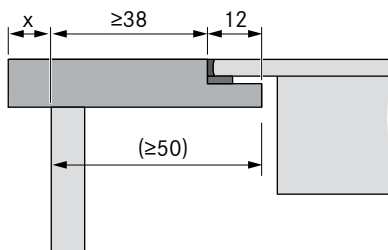

Minsta skåpsbredd 90 cm.

Minsta djup 60 cm.

TEKNISK DATA

Fläkt

Spänning:	380 – 415 V, 3N/ 220 – 240 V
Frekvens:	50 / 60 Hz
Maximalt strömförbruk:	7,6 kW
Storlek (bredd x djup x höjd):	830×515×199 mm
Storlek kokzoner främre:	230 × 230 mm
Storlek kokzoner bakre:	230 × 230 mm
Material yta:	Schott Ceran glas
Kokzoner främre:	2100 W
Power nivå:	3000 W
Kokzoner bakre:	2100 W
Power nivå:	3000 W
Reglering:	1–9, P
Fettfilterklass:	A (96,4%)
Energiklass:	A+
Maximalt volym:	626,1 m ³ /t (P)
Ljudnivå (vid fläktöppningen):	Niv 1: 41,2 dB Niv 9: 66,4 dB Power: 68,6 dB
Ljudnivå (vid huvudhöjd):	Niv 1: 28,6 dB Niv 9: 53,8 dB Power: 56,0 dB

BORA X Pure

Monteringsmått

Utskärningsmått planmonterad

Utskärningsmått toppmonterad

BORA X Pure

Måttskisser

Måttskisser/ planläggning – Frånluft – PUXA2
600 mm djup

Måttskisser/ planläggning – Frånluft – PUXA2
700 mm djup