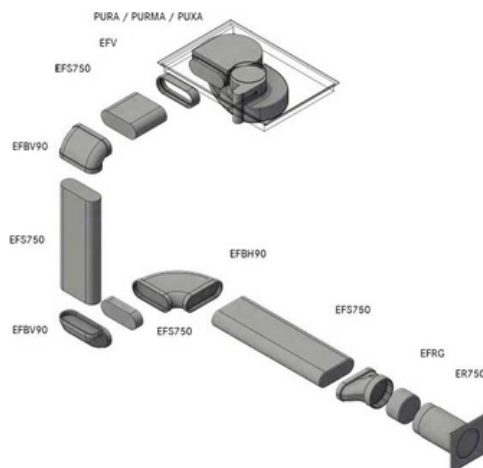

PURE rörpaket 3 rund – 48303SER

1. 2 x EFV
   - 3 x EFS750
   - 1 x EFBH90
   - 2 x EFBV90
   - 1 x EFS47
   - 1 x EFRG
   - 1 x ER750
   - 1 x UEBR
   - 11 x EFD
   - 1 x ERD
   - 1 x 4022012
2. **kr 7 590,-**