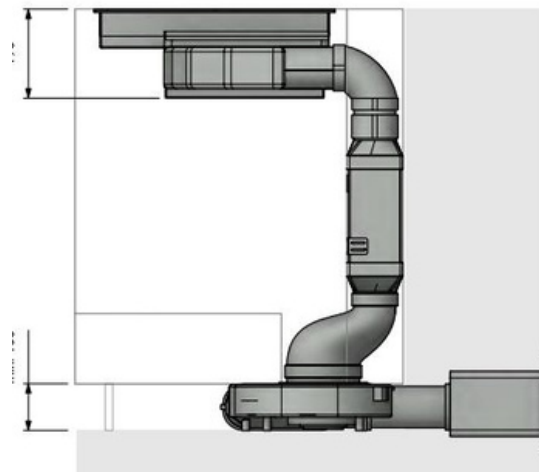

BORA Classic 2.0 sett m/ Ecotube standard rörpaket

Rörpaketen på dessa sidor är de vanligaste kombinationerna av rör och ventiler. Vi säljer även alla rördelar och ventiler löst så att du kan göra ett »rörpaket« som passar dig. Din BORA-återförsäljare hjälper dig att rita rätt lösning!

CLASSIC 2.0 Std. rörpaket flat – 48201SEF

1. 1 x EFBH90
   - 1 x EFV
   - 1 x EFS750
   - 4 x EFD
   - 1 x UEBF
   - 1 x 4022038
2. **kr 6 800,-**