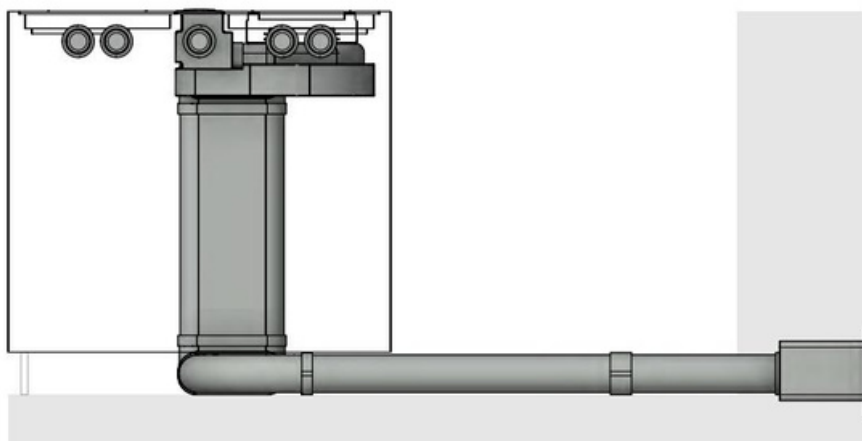

BORA Professional 3.0 sett m/ Ecotube standard rörpaket

Rörpaketen på dessa sidor är de vanligaste kombinationerna av rör och ventiler. Vi säljer även alla rördelar och ventiler löst så att du kan göra ett »rörpaket« som passar dig. Din BORA-återförsäljare hjälper dig att rita rätt lösning!

PRO 3.0 2.0 Std. rörpaket flat – 48101SEF

1. 1 x EFBH90
   - 1 x EFBV90
   - 1 x EFV
   - 1 x EFS47
   - 2 x EFS750
   - 6 x EFD
   - 1 x UEBF
   - 1 x 4022038
2. **kr 7 900,-**