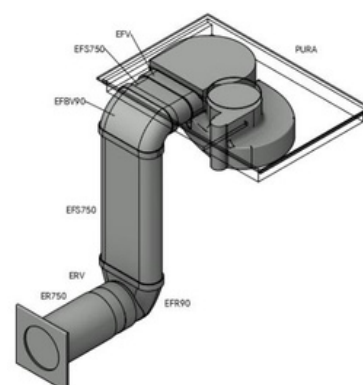

PURE rörpaket 2 rund – 48302SER

- 1 x EFV
- 1 x EFS750
- 1 x EFBV90
- 1 x EFR90
- 1 x ERV
- 1 x ER750
- 1 x UEBRK
- 5 x EFD
- 2 x ERD
- 1 x 4022012

kr 4 890,-