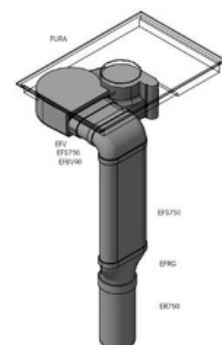

PURE rörpaket 4 rund – 48304SER

1. 1 x EFV
   - 1 x EFBV90
   - 1 x EFS750
   - 1 x EFRG
   - 1 x ER750
   - 5 x EFD
   - 1 x ERD
   - 1 x 4022012
2. **kr 1 850,-**