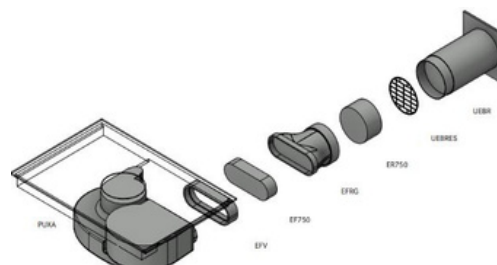

PURE rörpaket 1 rund – 48301SER

- 1 x EFV
- 1 x EFS750
- 1 x EFRG
- 1 x ER750
- 1 x UEBRES
- 1 x UEBR
- 3 x EFD
- 1 x ERD
- 1 x 4022012

kr 4 190,-