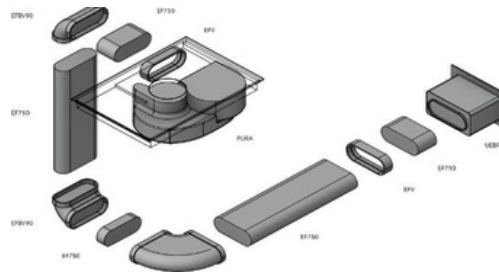

PURE rörpaket 3 flat – 48303SEF

1. 3 x EFV
   - 4 x EFS750
   - 1 x EFBH90
   - 2 x EFBV90
   - 1 x EFS47
   - 1 x UEBF
   - 12 x EFD
   - 1 x 4022038
2. **kr 7 190,-**