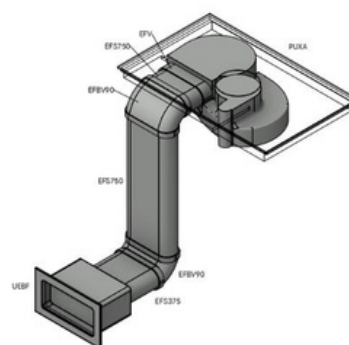

### PURE rörpaket 2 flat – 48302SEF

- 1 x EFV
- 2 x EFS750
- 2 x EFBV90
- 1 x UEBF
- 6 x EFD
- 1 x 4022038

**kr 5 390,-**