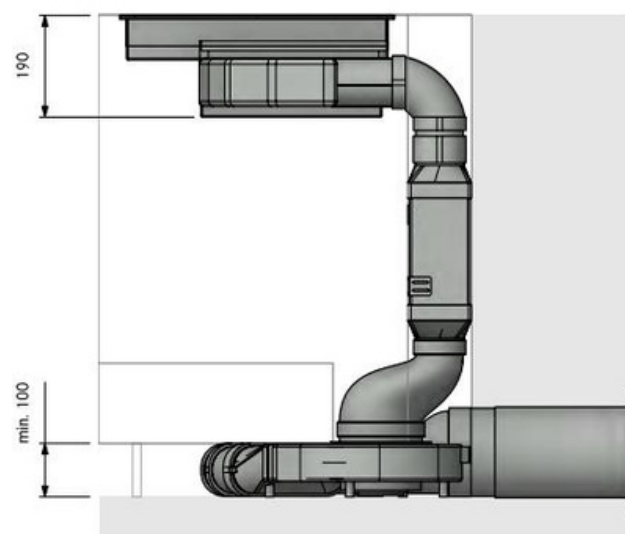

CLASSIC 2.0 Std. rörpaket rund – 48201SER

1. 1 x EFBH90
   - 1 x EFRG
   - 1 x EFV
   - 1 x EFS47
   - 1 x ER750
   - 5 x EFD
   - 1 x ERD
   - 1 x UEBR
   - 1 x 4022012
2. **kr 6 290,-**