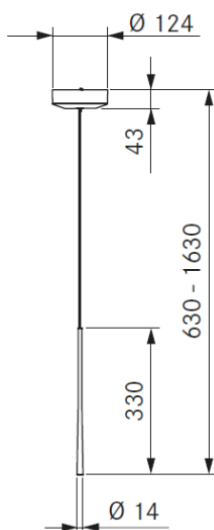

### Tekniska data

Typ:	Pendellampa
Frekvens:	50 / 60Hz
Spänning:	220 – 240 V
Max strömförbrukning:	4,6 W
Storlek lampa (djup x höjd):	14x330 mm
Storlek lamphus (djup x höjd):	124x42 mm
Anslutningsklämma:	3-polig
Dimbar:	Nej
Ljuskälla:	LED
Färgton på ljus:	Varmvitt
Ljusstemperatur:	2700 K
RA index:	CRI > 90
Lux:	230 lm
Direkt ljusvinkel:	46°
Livslängd ljuskälla:	>50000 timmar
Ytmaterial:	Metall / plast
Skyddsklass:	1
IP klassificering:	IP 20
Vikt:	1,3 kg