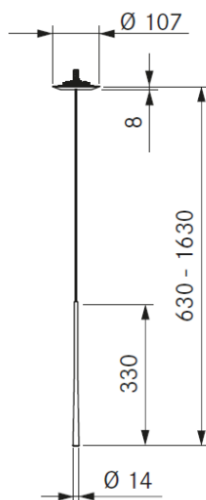

BORA Stars lampa – för inbyggnad

Produktval:

LSESW - Svart

LSEMG - Mossgrön

LSERG - Roséguld

Tekniska data

Typ:	Pendellampa
Frekvens:	50 / 60Hz
Spänning:	220 – 240 V
Max strömförbrukning:	4,6 W
Storlek lampa (djup x höjd):	14x330 mm
Storlek lamphus (djup x höjd):	107x8 mm
Anslutningsklämma:	2-polig
Dimbar:	Nej
Ljuskälla:	LED
Färgton på ljus:	Varmvitt
Ljustemperatur:	2700 K
RA index:	CRI > 90
Lux:	230 lm
Direkt ljussvinkel:	45°
Livslängd ljuskälla:	>50000 timmar
Ytmaterial:	Metall / konstplast
Skyddsklass:	3
IP klassificering:	IP 20
Vikt:	1,2 kg