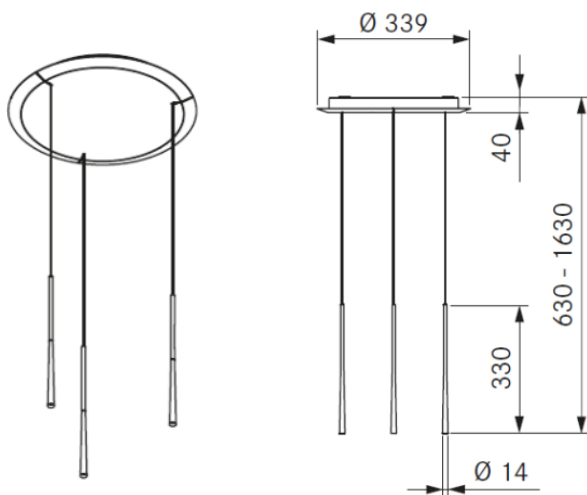

## BORA Stars lampa – 3 x cirkulär

### Tekniska data

Typ:	Pendellampa
Frekvens:	50 / 60Hz
Spänning:	220 – 240 V
Max strömförbrukning:	10,5 W
Storlek lampa (djup x höjd):	14x330 mm
Storlek lamphus (djup x höjd):	339x40 mm
Färg lamphus:	Vit
Anslutningsklämma:	3-polig
Ljusstyrning:	Brytare / DALI
Dimbar:	Ja
Ljuskälla:	LED
Färg på ljus:	Varmvitt
Ljustemperatur:	2700 K
RA index:	CRI > 90
Lux:	690 lm
Direkt ljusvinkel:	46°
Livslängd ljuskälla:	>50000 timmar
Ytmaterial:	Metall / plast
Skyddsklass:	1
IP klassificering:	IP 20
Vikt:	3,6 kg

### Produktbeskrivning:

- Hög kvalitet och estetisk tilltalande
- Justerbar höjd vid montering