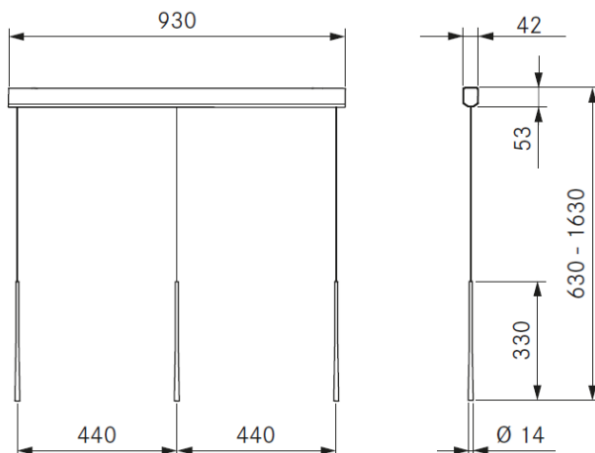

BORA Stars lampa – 3 på rad

Produktval:

LSLSW - Svart

LSLMG - Mossgrön

LSLRG - Roséguld

Tekniska data

Typ:	Pendellampa
Frekvens:	50 / 60Hz
Spänning:	220 – 240 V
Max strömförbrukning:	10,5 W
Storlek lampa (djup x höjd):	14x330 mm
Storlek lamphus (bredd x djup x höjd):	930x42x53 mm
Färg lamphus:	Vit
Anslutningsklämma:	3-polig
Ljusstyring:	Brytare / DALI
Dimbar:	Ja
Ljuskälla:	LED
Färg på ljus:	Varmvitt
Ljustemperatur:	2700 K
RA index:	CRI > 90
Lux:	690 lm
Direkt ljusvinkel:	46°
Livslängd ljuskälla:	>50000 timmar
Ytmaterial:	Metall / plast
Skyddsklass:	1
IP klassificering:	IP 20
Vikt:	4,2 kg

Med i leveransen

Stars lampa, 3 på rad linjär
Monterings- och bruksanvisning
Monteringsmall

Produktbeskrivning:

- Hög kvalitet och estetiskt tilltalande
- Justerbar höjd vid montering