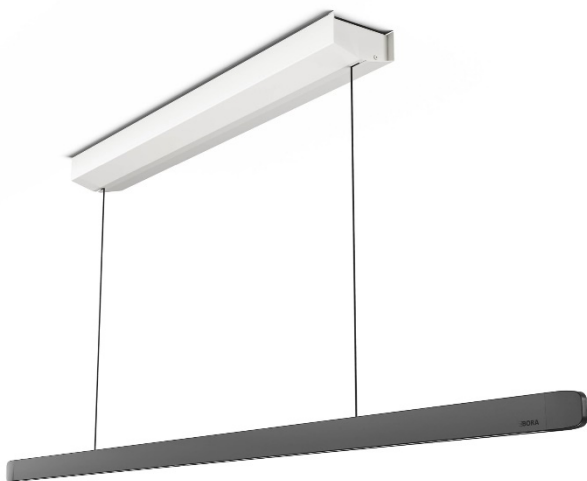

BORA Horizon lampa - justerbar

Produktval:

LHMSW - Svart

LHMMG - Mossgrön

LHMRG - Roséguld

Tekniska data

Typ:	Pendellampa
Frekvens:	50 / 60Hz
Spänning:	220 – 240 V
Max strömförbrukning:	40 W
Storlek lampa (bredd x djup x höjd):	1259x14x35 mm
Storlek lamphus (bredd x djup x höjd):	670x94x50 mm
Anslutningsklämma:	3-polig
Ljusstyrning:	Rörelsekontroll
Dimbar:	Ja
Ljuskälla:	LED
Färg på ljus:	Varmvitt – Kallvitt
Ljusstemperatur:	2700 K – 5000 K
Lux:	1600 lm direkt/ 770 lm indirekt
Direkt ljussvinkel:	63°
Indirekt ljussvinkel:	69°
Livslängd ljuskälla:	>50000 timmar
Ytmaterial:	Metall / plast
Skyddsklass:	1
IP klassificering:	IP 20
Vikt:	4,4 kg
Strömförbrukning i standbyläge:	<0,5 W

Med i leveransen

Horizon justerbar lampa
Monterings- och bruksanvisning
Hållmall

Produktbeskrivning:

- Hög kvalitet och estetiskt tilltalande
- Kompakt 2 i 1 ljus
- Enkel styrning med rörelsekontroll
- Justerbar höjd