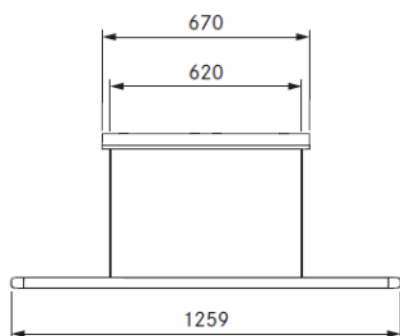

BORA Horizon lampa - justerbar

Produktval:

LHMSW - Svart

LHMMG - Mossgrön

LHMRG - Roséguld

Tekniska data

Typ:	Pendellampa
Frekvens:	50 / 60Hz
Spänning:	220 – 240 V
Max strömförbrukning:	40 W
Storlek lampa (bredd x djup x höjd):	1259x14x35 mm
Storlek lamphus (bredd x djup x höjd):	670x94x50 mm
Anslutningsklämma:	3-polig
Ljusstyrning:	Rörelsekontroll
Dimbar:	Ja
Ljuskälla:	LED
Färg på ljus:	Varmvitt – Kallvitt
Ljusstemperatur:	2700 K – 5000 K
Lux:	1600 lm direkt/ 770 lm indirekt
Direkt ljussvinkel:	63°
Indirekt ljussvinkel:	69°
Livslängd ljuskälla:	>50000 timmar
Ytmaterial:	Metall / plast
Skyddsklass:	1
IP klassificering:	IP 20
Vikt:	4,4 kg
Strömförbrukning i standbyläge:	<0,5 W