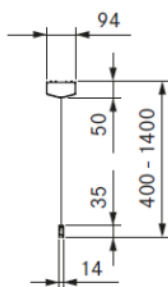

BORA Horizon lampa - justerbar

Produktval:

LHMSW - Svart

LHMMG - Mossgrön

LHMRG - Roséguld

Tekniska data

Typ:	Pendellampa
Frekvens:	50 / 60Hz
Spänning:	220 – 240 V
Max strömförbrukning:	40 W
Storlek lampa (bredd x djup x höjd):	1259x14x35 mm
Storlek lamphus (bredd x djup x höjd):	670x94x50 mm
Anslutningsklämma:	3-polig
Ljusstyrning:	Rörelsekontroll
Dimbar:	Ja
Ljuskälla:	LED
Färg på ljus:	Varmvitt – Kallvitt
Ljusstemperatur:	2700 K – 5000 K
Lux:	1600 lm direkt/ 770 lm indirekt
Direkt ljussvinkel:	63°
Indirekt ljussvinkel:	69°
Livslängd ljuskälla:	>50000 timmar
Ytmaterial:	Metall / plast
Skyddsklass:	1
IP klassificering:	IP 20
Vikt:	4,4 kg
Strömförbrukning i standbyläge:	<0,5 W