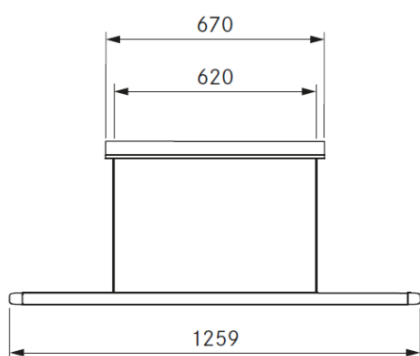

### Tekniska data

Typ:	Pendellampa
Frekvens:	50 / 60Hz
Spänning:	220 – 240 V
Max strömförbrukning:	40 W
Storlek lampa (bredd x djup x höjd):	1259x14x35 mm
Storlek lamphus (bredd x djup x höjd):	670x41x53 mm
Anslutningsklämma:	3-polig
Ljusstyrning:	Rörelsekontroll
Dimbar:	Ja
Ljuskälla:	LED
Färgton på ljus:	Varmvit – Kallvit
Ljustemperatur:	2700 K – 5000 K
Lux:	1600 lm direkt/ 770 lm indirekt
Direkt ljusvinkel:	63°
Indirekt ljusvinkel:	69°
Livslängd ljuskälla:	>50000 timmar
Ytmaterial:	Metall / plast
Skyddsklass:	1
IP klassificering:	IP 20
Vikt:	4,9 kg
Strömförbrukning i standbyläge:	<0,5 W