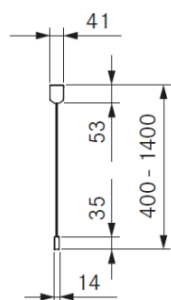

### Tekniska data

Typ:	Pendellampa
Frekvens:	50 / 60Hz
Spänning:	220 – 240 V
Max strömförbrukning:	40 W
Storlek lampa (bredd x djup x höjd):	1259x14x35 mm
Storlek lamphus (bredd x djup x höjd):	670x41x53 mm
Anslutningsklämma:	3-polig
Ljusstyrning:	Rörelsekontroll
Dimbar:	Ja
Ljuskälla:	LED
Färgton på ljus:	Varmvit – Kallvit
Ljustemperatur:	2700 K – 5000 K
Lux:	1600 lm direkt/ 770 lm indirekt
Direkt ljusvinkel:	63°
Indirekt ljusvinkel:	69°
Livslängd ljuskälla:	>50000 timmar
Ytmaterial:	Metall / plast
Skyddsklass:	1
IP klassificering:	IP 20
Vikt:	4,9 kg
Strömförbrukning i standbyläge:	<0,5 W