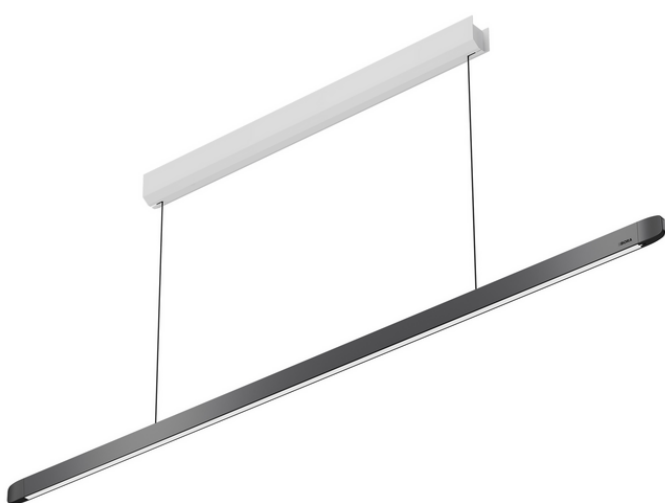

## BORA Horizon lampa – fast montering

**Produktval:**

LHFSW - Svart

LHFMG - Mossgrön

LHFRG - Roséguld

### Tekniska data

Typ:	Pendellampa
Frekvens:	50 / 60Hz
Spänning:	220 – 240 V
Max strömförbrukning:	40 W
Storlek lampa (bredd x djup x höjd):	1259x14x35 mm
Storlek lamphus (bredd x djup x höjd):	670x41x53 mm
Anslutningsklämma:	3-polig
Ljusstyrning:	Rörelsekontroll
Dimbar:	Ja
Ljuskälla:	LED
Färgton på ljus:	Varmvit – Kallvit
Ljustemperatur:	2700 K – 5000 K
Lux:	1600 lm direkt/ 770 lm indirekt
Direkt ljusvinkel:	63°
Indirekt ljusvinkel:	69°
Livslängd ljuskälla:	>50000 timmar
Ytmaterial:	Metall / plast
Skyddsklass:	1
IP klassificering:	IP 20
Vikt:	4,9 kg
Strömförbrukning i standbyläge:	<0,5 W

### Med i leveransen

Horizon fast monterad lampa
Monterings- och bruksanvisning
Hållmall

### Produktbeskrivning:

- Hög kvalitet och estetiskt tilltalande
- Kompakt 2 i 1 ljus
- Enkel styrning med rörelsekontroll
- Fast höjd