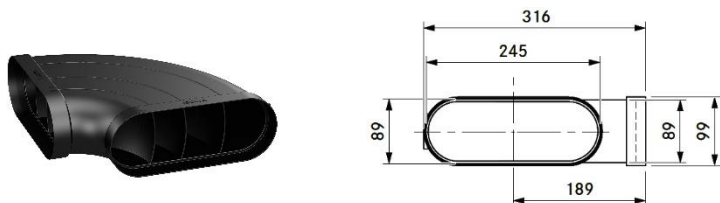

Produktnr: EF1000
 Produktnavn: BORA Ecotube
 flatkanal 1 meter

Produktnr: EFBH90
 Produktnavn: BORA Ecotube bend
 horisontalt 90°

Produktnr: EFR90
 Produktnavn: BORA Ecotube bend
 flat-rund 90°

Produktnr: EFBV90
 Produktnavn: BORA Ecotube bend
 vertikalt 90°

Produktnr: EFRG
 Produktnavn: BORA Ecotube
 overgang flat-rund

Produktnr: EFRV
Produkt navn: BORA Ecotube overgang
flat-rund m/høydeforskjell

Produktnr: EFBH15
Produkt navn: BORA Ecotube bend
horisontalt 15°

Produktnr: EFV
Produkt navn: BORA Ecotube
skjøtestykke flat

Produktnr: EFD
Produkt navn: BORA Ecotube
gummipakning flat

Produktnr: EF47
Produkt navn: BORA Ecotube skjøtestykke
innvendig mellom bend

Produktnr: EFA
Produkt navn: BORA Ecotube overgang
flatkanal Ecotube- Naber

Produktnr: EFMS
Produktnavn: BORA Ecotube
monteringsbrakett flatkanal

Produktnr: UEBF
Produktnavn: BORA 3box veggventil
m/flat anslutning

Utskjæring i vegg: 326 x 172 mm.