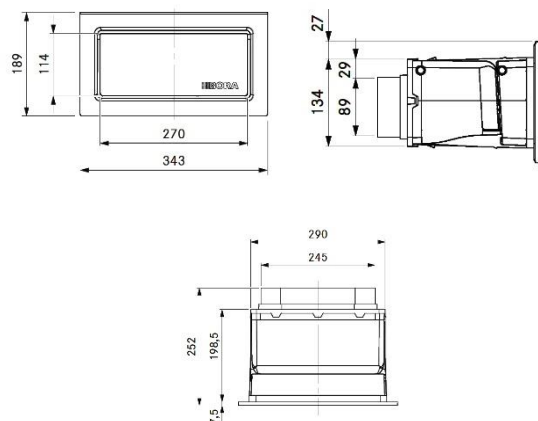

Produktnr: EFMS
Produktnavn: BORA Ecotube
monteringsbrakett flatkanal

Produktnr: UEBF
Produktnavn: BORA 3box veggventil
m/flat anslutning

Utskjæring i vegg: 326 x 172 mm.