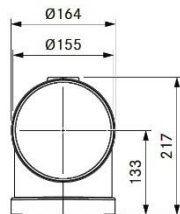

Produktnr: ERB90
Produktnavn: BORA Ecotube bend 90°