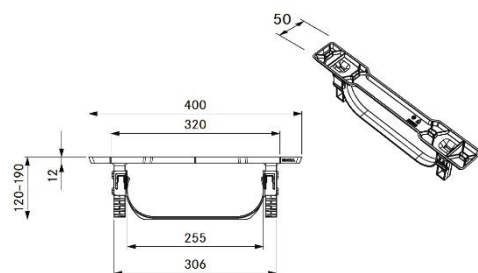

Produktnr: ER1000
Produktnavn: BORA Ecotube
rund kanal 1 meter

Produktnr: ERB90
Produktnavn: BORA Ecotube bend 90°

Produktnr: ERV
Produktnavn: BORA Ecotube
skjøtestykke rund

Produktnr: ERD
Produktnavn: BORA Ecotube
gummipakning rund

Produktnr: EFMS
Produktnavn: BORA Ecotube
monteringsbrakett flatkanal

Produktnr: UEBF
Produktnavn: BORA 3box veggventil
m/flat anslutning

Utskjæring i vegg: 326 x 172 mm.