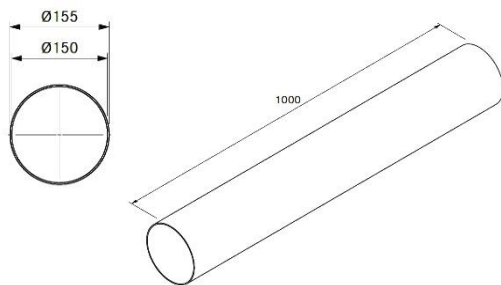

Produktnr: EF1000
 Produktnavn: BORA Ecotube
 flatkanal 1 meter

Produktnr: EFBH90
 Produktnavn: BORA Ecotube bend
 horisontalt 90°

Produktnr: EFR90
 Produktnavn: BORA Ecotube bend
 flat-rund 90°

Produktnr: EFBV90
 Produktnavn: BORA Ecotube bend
 vertikalt 90°

Produktnr: EFRG
 Produktnavn: BORA Ecotube
 overgang flat-rund

Produktnr: EFRV
Produkt navn: BORA Ecotube overgang
flat-rund m/høydeforskjell

Produktnr: EFBH15
Produkt navn: BORA Ecotube bend
horisontalt 15°

Produktnr: EFV
Produkt navn: BORA Ecotube
skjøtestykke flat

Produktnr: EFD
Produkt navn: BORA Ecotube
gummipakning flat

Produktnr: EF47
Produkt navn: BORA Ecotube skjøtestykke
innvendig mellom bend

Produktnr: EFA
Produkt navn: BORA Ecotube overgang
flatkanal Ecotube- Naber

Produktnr: ER1000
Produktnavn: BORA Ecotube
rund kanal 1 meter

Produktnr: ERB90
Produktnavn: BORA Ecotube bend 90°

Produktnr: ERV
Produktnavn: BORA Ecotube
skjøtestykke rund

Produktnr: ERD
Produktnavn: BORA Ecotube
gummipakning rund