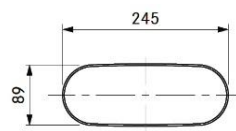

Produktnr: EFRG
 Produktnavn: BORA Ecotube
 overgang flat-rund

Produktnr: EFRV
Produkt navn: BORA Ecotube overgang
flat-rund m/høydeforskjell

Produktnr: EFBH15
Produkt navn: BORA Ecotube bend
horisontalt 15°

Produktnr: EFV
Produkt navn: BORA Ecotube
skjøtestykke flat

Produktnr: EFD
Produkt navn: BORA Ecotube
gummipakning flat

Produktnr: EF47
Produkt navn: BORA Ecotube skjøtestykke
innvendig mellom bend

Produktnr: EFA
Produkt navn: BORA Ecotube overgang
flatkanal Ecotube- Naber