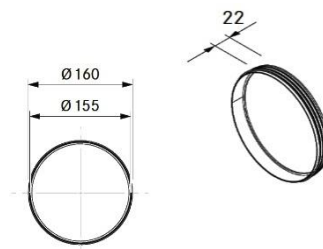

Produktnr: ERD
Produktnavn: BORA Ecotube
gummipakning rund