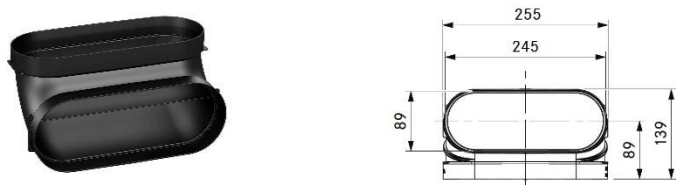

Produktnr: EF1000
 Produktnavn: BORA Ecotube
 flatkanal 1 meter

Produktnr: EFBH90
 Produktnavn: BORA Ecotube bend
 horisontalt 90°

Produktnr: EFR90
 Produktnavn: BORA Ecotube bend
 flat-rund 90°

Produktnr: EFBV90
 Produktnavn: BORA Ecotube bend
 vertikalt 90°

Produktnr: EFRG
 Produktnavn: BORA Ecotube
 overgang flat-rund

Produktnr: EFRV
Produkt navn: BORA Ecotube overgang
flat-rund m/høydeforskjell

Produktnr: EFBH15
Produkt navn: BORA Ecotube bend
horisontalt 15°

Produktnr: EFV
Produkt navn: BORA Ecotube
skjøtestykke flat

Produktnr: EFD
Produkt navn: BORA Ecotube
gummipakning flat

Produktnr: EF47
Produkt navn: BORA Ecotube skjøtestykke
innvendig mellom bend

Produktnr: EFA
Produkt navn: BORA Ecotube overgang
flatkanal Ecotube- Naber

Produktnr: ER1000
Produktnavn: BORA Ecotube
rund kanal 1 meter

Produktnr: ERB90
Produktnavn: BORA Ecotube bend 90°

Produktnr: ERV
Produktnavn: BORA Ecotube
skjøtestykke rund

Produktnr: ERD
Produktnavn: BORA Ecotube
gummipakning rund