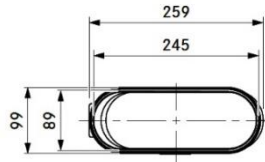

Produktnr: EF1000
 Produktnavn: BORA Ecotube
 flatkanal 1 meter

Produktnr: EFBH90
 Produktnavn: BORA Ecotube bend
 horisontalt 90°

Produktnr: EFR90
 Produktnavn: BORA Ecotube bend
 flat-rund 90°

Produktnr: EFBV90
 Produktnavn: BORA Ecotube bend
 vertikalt 90°

Produktnr: EFRG
 Produktnavn: BORA Ecotube
 overgang flat-rund

Produktnr: EFRV
Produkt navn: BORA Ecotube overgang
flat-rund m/høydeforskjell

Produktnr: EFBH15
Produkt navn: BORA Ecotube bend
horisontalt 15°

Produktnr: EFV
Produkt navn: BORA Ecotube
skjøtestykke flat

Produktnr: EFD
Produkt navn: BORA Ecotube
gummipakning flat

Produktnr: EF47
Produkt navn: BORA Ecotube skjøtestykke
innvendig mellom bend

Produktnr: EFA
Produkt navn: BORA Ecotube overgang
flatkanal Ecotube- Naber

Produktnr: EFMS
Produktnavn: BORA Ecotube
monteringsbrakett flatkanal

Produktnr: UEBF
Produktnavn: BORA 3box veggventil
m/flat anslutning

Utskjæring i vegg: 326 x 172 mm.