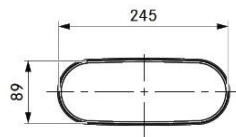

Produktnr: EF1000
 Produktnavn: BORA Ecotube
 flatkanal 1 meter

Produktnr: EFBH90
 Produktnavn: BORA Ecotube bend
 horisontalt 90°

Produktnr: EFR90
 Produktnavn: BORA Ecotube bend
 flat-rund 90°

Produktnr: EFBV90
 Produktnavn: BORA Ecotube bend
 vertikalt 90°

Produktnr: EFRG
 Produktnavn: BORA Ecotube
 overgang flat-rund

Produktnr: EFRV
Produkt navn: BORA Ecotube overgang
flat-rund m/høydeforskjell

Produktnr: EFBH15
Produkt navn: BORA Ecotube bend
horisontalt 15°

Produktnr: EFV
Produkt navn: BORA Ecotube
skjøtestykke flat

Produktnr: EFD
Produkt navn: BORA Ecotube
gummipakning flat

Produktnr: EF47
Produkt navn: BORA Ecotube skjøtestykke
innvendig mellom bend

Produktnr: EFA
Produkt navn: BORA Ecotube overgang
flatkanal Ecotube- Naber