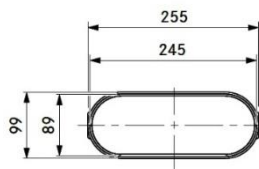

Produktnr: EF1000
 Produktnavn: BORA Ecotube
 flatkanal 1 meter

Produktnr: EFBH90
 Produktnavn: BORA Ecotube bend
 horisontalt 90°

Produktnr: EFR90
 Produktnavn: BORA Ecotube bend
 flat-rund 90°

Produktnr: EFBV90
 Produktnavn: BORA Ecotube bend
 vertikalt 90°

Produktnr: EFRG
 Produktnavn: BORA Ecotube
 overgang flat-rund

Produktnr: EFRV
Produkt navn: BORA Ecotube overgang
flat-rund m/høydeforskjell

Produktnr: EFBH15
Produkt navn: BORA Ecotube bend
horisontalt 15°

Produktnr: EFMS
Produktnavn: BORA Ecotube
monteringsbrakett flatkanal

Produktnr: UEBF
Produktnavn: BORA 3box veggventil
m/flat anslutning

Utskjæring i vegg: 326 x 172 mm.