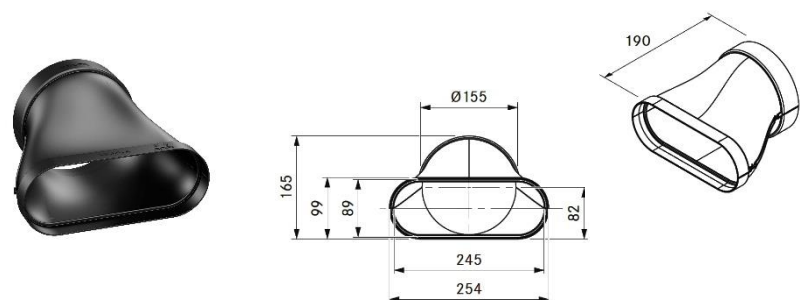

Produktnr: EF1000
 Produktnavn: BORA Ecotube
 flatkanal 1 meter

Produktnr: EFBH90
 Produktnavn: BORA Ecotube bend
 horisontalt 90°

Produktnr: EFR90
 Produktnavn: BORA Ecotube bend
 flat-rund 90°

Produktnr: EFBV90
 Produktnavn: BORA Ecotube bend
 vertikalt 90°

Produktnr: EFRG
 Produktnavn: BORA Ecotube
 overgang flat-rund

Produktnr: EFRV
Produkt navn: BORA Ecotube overgang
flat-rund m/høydeforskjell

Produktnr: EFBH15
Produkt navn: BORA Ecotube bend
horisontalt 15°

Produktnr: EFV
Produkt navn: BORA Ecotube
skjøtestykke flat

Produktnr: EFD
Produkt navn: BORA Ecotube
gummipakning flat

Produktnr: EF47
Produkt navn: BORA Ecotube skjøtestykke
innvendig mellom bend

Produktnr: EFA
Produkt navn: BORA Ecotube overgang
flatkanal Ecotube- Naber