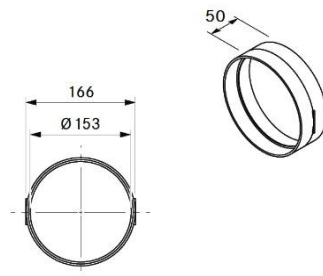

Produktnr: ERV
Produktnavn: BORA Ecotube
skjøtestykke rund