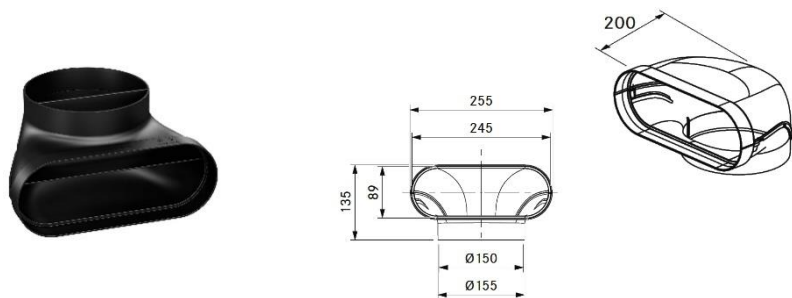

Produktnr: EF1000
 Produktnavn: BORA Ecotube
 flatkanal 1 meter

Produktnr: EFBH90
 Produktnavn: BORA Ecotube bend
 horisontalt 90°

Produktnr: EFR90
 Produktnavn: BORA Ecotube bend
 flat-rund 90°

Produktnr: EFBV90
 Produktnavn: BORA Ecotube bend
 vertikalt 90°

Produktnr: EFRG
 Produktnavn: BORA Ecotube
 overgang flat-rund

Produktnr: EFRV
Produkt navn: BORA Ecotube overgang
flat-rund m/høydeforskjell

Produktnr: EFBH15
Produkt navn: BORA Ecotube bend
horisontalt 15°

Produktnr: EFV
Produkt navn: BORA Ecotube
skjøtestykke flat

Produktnr: EFD
Produkt navn: BORA Ecotube
gummipakning flat

Produktnr: EF47
Produkt navn: BORA Ecotube skjøtestykke
innvendig mellom bend

Produktnr: EFA
Produkt navn: BORA Ecotube overgang
flatkanal Ecotube- Naber

Produktnr: ER1000
Produktnavn: BORA Ecotube
rund kanal 1 meter

Produktnr: ERB90
Produktnavn: BORA Ecotube bend 90°

Produktnr: ERV
Produktnavn: BORA Ecotube
skjøtestykke rund

Produktnr: ERD
Produktnavn: BORA Ecotube
gummipakning rund