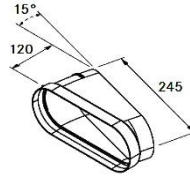

Produktnr: EF1000
 Produktnavn: BORA Ecotube
 flatkanal 1 meter

Produktnr: EFBH90
 Produktnavn: BORA Ecotube bend
 horisontalt 90°

Produktnr: EFR90
 Produktnavn: BORA Ecotube bend
 flat-rund 90°

Produktnr: EFBV90
 Produktnavn: BORA Ecotube bend
 vertikalt 90°

Produktnr: EFRG
 Produktnavn: BORA Ecotube
 overgang flat-rund

Produktnr: EFRV
Produkt navn: BORA Ecotube overgang
flat-rund m/høydeforskjell

Produktnr: EFBH15
Produkt navn: BORA Ecotube bend
horisontalt 15°

Produktnr: EFV
Produkt navn: BORA Ecotube
skjøtestykke flat

Produktnr: EFD
Produkt navn: BORA Ecotube
gummipakning flat

Produktnr: EF47
Produkt navn: BORA Ecotube skjøtestykke
innvendig mellom bend

Produktnr: EFA
Produkt navn: BORA Ecotube overgang
flatkanal Ecotube- Naber