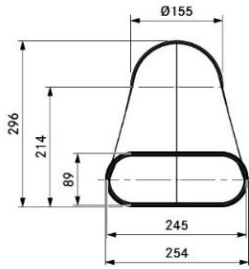

Produktnr: EF1000
 Produktnavn: BORA Ecotube
 flatkanal 1 meter

Produktnr: EFBH90
 Produktnavn: BORA Ecotube bend
 horisontalt 90°

Produktnr: EFR90
 Produktnavn: BORA Ecotube bend
 flat-rund 90°

Produktnr: EFBV90
 Produktnavn: BORA Ecotube bend
 vertikalt 90°

Produktnr: EFRG
 Produktnavn: BORA Ecotube
 overgang flat-rund

Produktnr: EFRV
Produkt navn: BORA Ecotube overgang
flat-rund m/høydeforskjell

Produktnr: EFBH15
Produkt navn: BORA Ecotube bend
horisontalt 15°